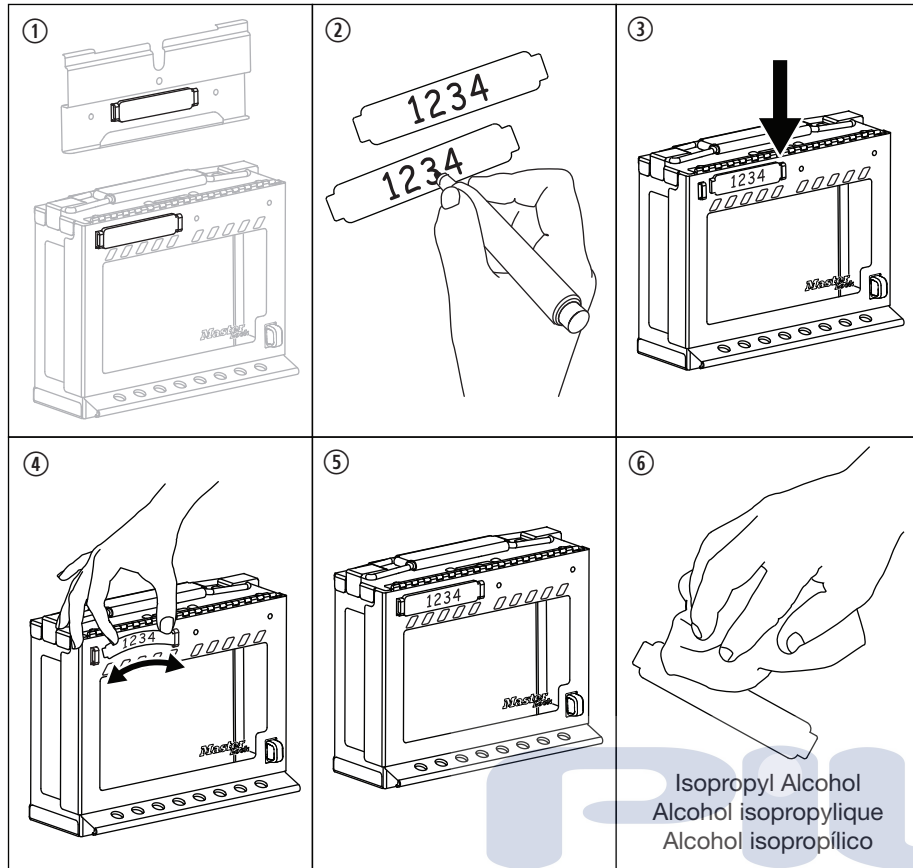

4 | Rewritable Tag Instructions - Instructions pour l'étiquette réinscriptible - Etiqueta de instrucciones re-escribible

PROVEEDORA INDUSTRIAL DEL BAJÍO

**Master
Lock®**

PKGP57337

PKGP58381

(x20)

www.masterlocksafety.com • www.masterlock.com