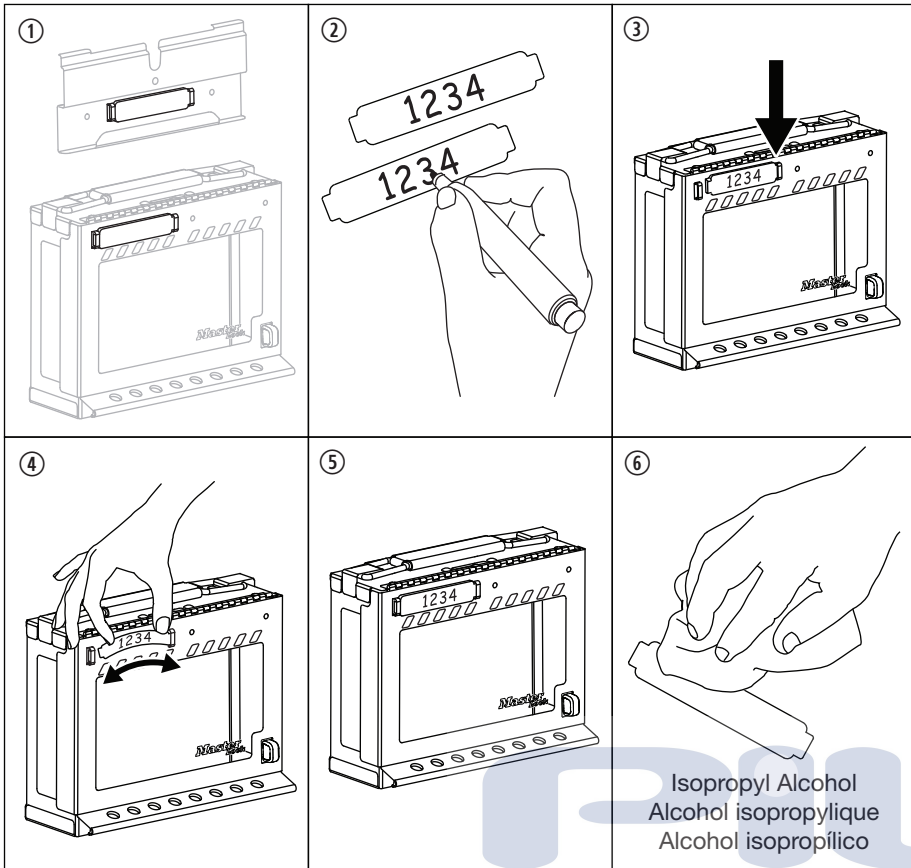

4 | Rewritable Tag Instructions - Instructions pour l'étiquette réinscriptible - Etiqueta de instrucciones re-escribible

PROVEEDORA INDUSTRIAL DEL BAJÍO

**Master
Lock®**

PKGP57337

PKGP58381

(x20)

www.masterlocksafety.com • www.masterlock.com