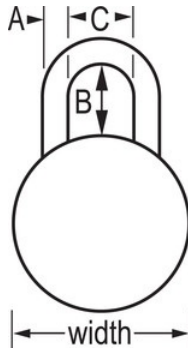

Casilleros de escuela, empleados y atletas

Casilleros de almacenamiento

GENERALIDADES Y CARACTERÍSTICAS

Características del producto

- Dial de metal rojo para un espíritu y estilo escolares, con más seguridad. El dial viene en azul, verde, naranja, púrpura, rojo, gris, dorado y negro.
- Tecnología patentada BlockGuard® que evita la apertura por fuerza
- Incluye tabla de combinaciones para facilitar la administración del sistema del candado
- El control de llaves ofrece acceso de supervisión; llave específica para un sistema existente o asignada de fábrica
- El cuerpo de acero inoxidable de 1-7/8" (48 mm) de ancho con doble refuerzo lo vuelve más resistente
- Arco de acero endurecido de 3/4" (19 mm) de alto para mayor resistencia al corte
- Combinaciones de 3 números de aleatorización automática que evitan la reapertura del candado
- Diales personalizados opcionales, candados en venta por grupos de combinaciones, impresión en la parte posterior de la caja y combinaciones de combo simple. Detalles en el catálogo.

Detalles del producto

El candado de combinación Master Lock n.º 1525RED de 3 dígitos incluye control de llaves para acceso de supervisión junto con diversas características de seguridad mejoradas tales como la tecnología exclusiva BlockGuard® que evita la apertura por fuerza, arcos de acero endurecido y carcasa de acero inoxidable con doble refuerzo. Diseñado para su uso en casilleros con una abertura para el candado de al menos 5/16" (8 mm) de diámetro. Estos candados ofrecen diversas opciones de personalización para adaptarse a sus necesidades.

ESPECIFICACIONES DE PRODUCTO

Número de producto

1525RED

Descripción

Control de llaves, empaque comercial en caja

Cantidad por caja

25

Ancho del cuerpo

1-7/8in (48mm)

Dimensiones del arco

A: 9/32" (7mm) B: 3/4" (19mm) C: 13/16" (21mm)

Haga clic en la imagen para ampliar

Master Lock Company LLC
www.masterlocklatinamerica.com