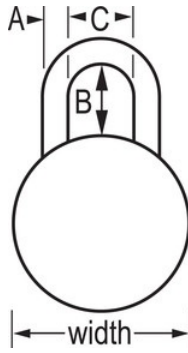

## ESPECIFICACIONES DE PRODUCTO

Número de producto

1525ORJ

Descripción

Control de llaves, empaque comercial en caja

Cantidad por caja

25

Ancho del cuerpo

1-7/8in (48mm)

Dimensiones del arco

A: 9/32" (7mm) B: 3/4" (19mm) C: 13/16" (21mm)

Haga clic en la imagen para ampliar

Master Lock Company LLC  
www.masterlocklatinamerica.com

**PIL**  
PROVEEDORA INDUSTRIAL DEL BAJÍO