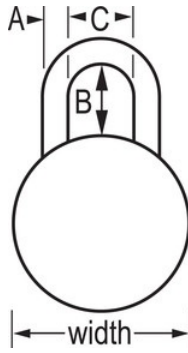

Casilleros de escuela, empleados y atletas

Casilleros de almacenamiento

GENERALIDADES Y CARACTERÍSTICAS

Características del producto

- Dial de metal gris para un espíritu y estilo escolares, con más seguridad. El dial viene en azul, verde, naranja, púrpura, rojo, gris, dorado y negro.
- Tecnología patentada BlockGuard® que evita la apertura por fuerza
- Incluye tabla de combinaciones para facilitar la administración del sistema del candado
- El control de llaves ofrece acceso de supervisión; llave específica para un sistema existente o asignada de fábrica
- El cuerpo de acero inoxidable de 1-7/8" (48 mm) de ancho con doble refuerzo lo vuelve más resistente
- Arco de acero endurecido de 3/4" (19 mm) de alto para mayor resistencia al corte
- Combinaciones de 3 números de aleatorización automática que evitan la reapertura del candado
- Diales personalizados opcionales, candados en venta por grupos de combinaciones, impresión en la parte posterior de la caja y combinaciones de combo simple. Detalles en el catálogo.

Detalles del producto

El candado de combinación Master Lock n.º 1525GRY de 3 dígitos incluye control de llaves para acceso de supervisión junto con diversas características de seguridad mejoradas tales como la tecnología exclusiva BlockGuard® que evita la apertura por fuerza, arcos de acero endurecido y carcasa de acero inoxidable con doble refuerzo. Diseñado para su uso en casilleros con una abertura para el candado de al menos 5/16" (8 mm) de diámetro. Estos candados ofrecen diversas opciones de personalización para adaptarse a sus necesidades.

ESPECIFICACIONES DE PRODUCTO

Número de producto

1525GRY

Descripción

Control de llaves, empaque comercial en caja

Cantidad por caja

25

Ancho del cuerpo

1-7/8in (48mm)

Dimensiones del arco

A: 9/32" (7mm) B: 3/4" (19mm) C: 13/16" (21mm)

Haga clic en la imagen para ampliar

Master Lock Company LLC
www.masterlocklatinamerica.com