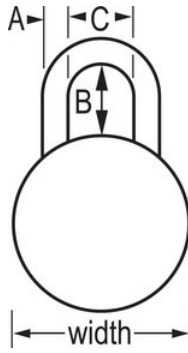

Detalles del producto

El candado de combinación Master Lock n.º 1525BLU de 3 dígitos incluye control de llaves para acceso de supervisión junto con diversas características de seguridad mejoradas tales como la tecnología exclusiva BlockGuard® que evita la apertura por fuerza, arcos de acero endurecido y carcasa de acero inoxidable con doble refuerzo. Diseñado para su uso en casilleros con una abertura para el candado de al menos 5/16" (8 mm) de diámetro. Estos candados ofrecen diversas opciones de personalización para adaptarse a sus necesidades.

ESPECIFICACIONES DE PRODUCTO

Número de producto

1525BLU

Descripción

Control de llaves, empaque comercial en caja

Cantidad por caja

25

Ancho del cuerpo

1-7/8in (48mm)

Dimensiones del arco

A: 9/32" (7mm) B: 3/4" (19mm) C: 13/16" (21mm)

Haga clic en la imagen para ampliar

Master Lock Company LLC
www.masterlocklatinamerica.com