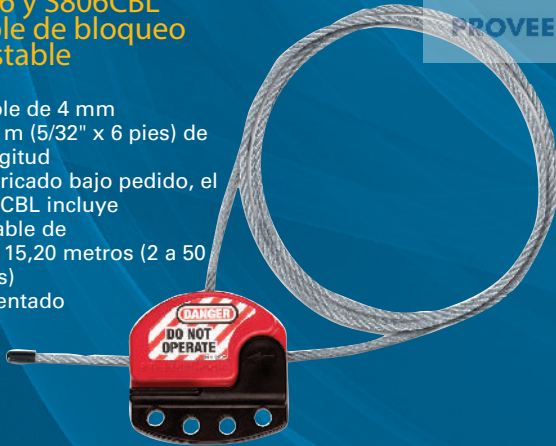

S31 y S33 Candados de bloqueo de energía

Arco de acero inoxidable 316 de calidad marítima que ofrece una excelente resistencia a la corrosión.

Incluye etiquetas en inglés, español y francés. También las hay disponibles en chino, ruso, portugués, japonés, alemán, italiano, flamenco, checo y polaco.

Perfil de llave específico que impide copias indebidas.

Candados de bloqueo de energía S31 y S33

Referencia del modelo		Altura vertical (A)	Altura horizontal (B)	Diámetro del arco (C)	Anchura del cuerpo (D)	Altura del cuerpo (E)
Con retención de llave	Sin retención de llave					
S31	S33	1-1/2" (38mm)	5/8" (15mm)	3/16" (4,76mm)	1-3/8" (35mm)	1-7/8" (48mm)
S31LT	S33LT	3" (76mm)				

Dispositivos de bloqueo para diámetros más pequeños

S806 y S806CBL Cable de bloqueo ajustable

- Cable de 4 mm x 1,8 m (5/32" x 6 pies) de longitud
- Fabricado bajo pedido, el S806CBL incluye un cable de 0,6 a 15,20 metros (2 a 50 pies)
- Patentado

S431 Aldaba de bloqueo de acero inoxidable

- Acero inoxidable 316 de calidad marítima que ofrece una excelente resistencia a la corrosión en entornos extremos
- Arco de 4 mm (5/32") de diámetro válido para más necesidades de bloqueo
- Acepta hasta 8 candados con arcos de hasta 5/16" (8 mm)
- Patente en trámite