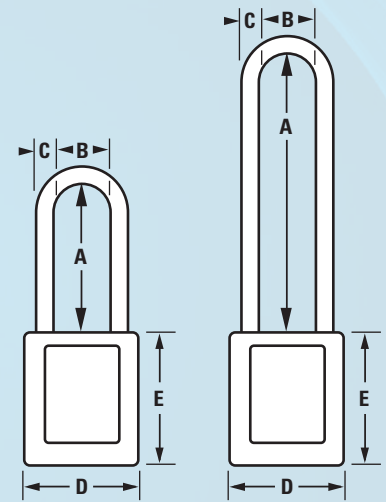

Patentado

Disponible en 9 colores. Rojo, amarillo, verde, azul, negro, turquesa, púrpura, naranja y blanco.

Arco de 4,76 mm (3/16") que se adapta a varias fuentes de energía. Disponible en altura estándar de 38 mm (1-1/2") y más elevada de 76 mm (3").

Perfil de llave específico que impide copias indebidas.

Candados de bloqueo de energía S31 y S33

Referencia del modelo		Altura vertical (A)	Altura horizontal (B)	Diámetro del arco (C)	Anchura del cuerpo (D)	Altura del cuerpo (E)
Con retención de llave	Sin retención de llave					
S31	S33	1-1/2" (38mm)	5/8" (15mm)	3/16" (4,76mm)	1-3/8" (35mm)	1-7/8" (48mm)
S31LT	S33LT	3" (76mm)				

Dispositivos de bloqueo para diámetros más pequeños

S806 y S806CBL Cable de bloqueo ajustable

- Cable de 4 mm x 1,8 m (5/32" x 6 pies) de longitud
- Fabricado bajo pedido, el S806CBL incluye un cable de 0,6 a 15,20 metros (2 a 50 pies)
- Patentado

S430 Aldaba de bloqueo

- Arco de acero cromado de 4 mm (5/32") de diámetro válido para más necesidades de bloqueo
- Acepta hasta 2 candados con diámetros de arco de hasta 8 mm (5/16")
- Patente en trámite