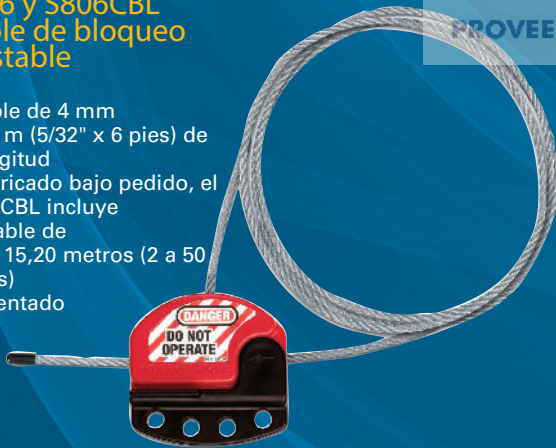

S31 y S33 Candados de bloqueo de energía

Arco de acero inoxidable 316 de calidad marítima que ofrece una excelente resistencia a la corrosión.

Incluye etiquetas en inglés, español y francés. También las hay disponibles en chino, ruso, portugués, japonés, alemán, italiano, flamenco, checo y polaco.

Patentado

Disponible en 9 colores. Rojo, amarillo, verde, azul, negro, turquesa, púrpura, naranja y blanco.

Arco de 4,76 mm (3/16") que se adapta a varias fuentes de energía. Disponible en altura estándar de 38 mm (1-1/2") y más elevada de 76 mm (3").

Perfil de llave específico que impide copias indebidas.

Candados de bloqueo de energía S31 y S33

Referencia del modelo		Altura vertical (A)	Altura horizontal (B)	Diámetro del arco (C)	Anchura del cuerpo (D)	Altura del cuerpo (E)
Con retención de llave	Sin retención de llave					
S31	S33	1-1/2" (38mm)	5/8" (15mm)	3/16" (4,76mm)	1-3/8" (35mm)	1-7/8" (48mm)
S31LT	S33LT	3" (76mm)				

Dispositivos de bloqueo para diámetros más pequeños

S806 y S806CBL Cable de bloqueo ajustable

- Cable de 4 mm x 1,8 m (5/32" x 6 pies) de longitud
- Fabricado bajo pedido, el S806CBL incluye un cable de 0,6 a 15,20 metros (2 a 50 pies)
- Patentado