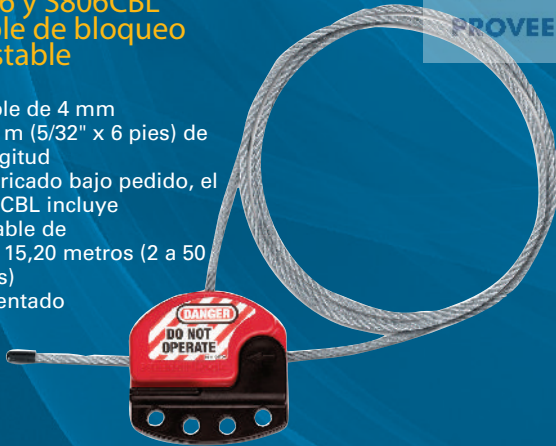

S31 y S33 Candados de bloqueo de energía

Arco de acero inoxidable 316 de calidad marítima que ofrece una excelente resistencia a la corrosión.

Incluye etiquetas en inglés, español y francés. También las hay disponibles en chino, ruso, portugués, japonés, alemán, italiano, flamenco, checo y polaco.

Patentado

Disponible en 9 colores. Rojo, amarillo, verde, azul, negro, turquesa, púrpura, naranja y blanco.

Arco de 4,76 mm (3/16") que se adapta a varias fuentes de energía. Disponible en altura estándar de 38 mm (1-1/2") y más elevada de 76 mm (3").

Perfil de llave específico que impide copias indebidas.

Candados de bloqueo de energía S31 y S33

Referencia del modelo		Altura vertical (A)	Altura horizontal (B)	Diámetro del arco (C)	Anchura del cuerpo (D)	Altura del cuerpo (E)
Con retención de llave	Sin retención de llave					
S31	S33	1-1/2" (38mm)	5/8" (15mm)	3/16" (4,76mm)	1-3/8" (35mm)	1-7/8" (48mm)
S31LT	S33LT	3" (76mm)				

Dispositivos de bloqueo para diámetros más pequeños

S806 y S806CBL Cable de bloqueo ajustable

- Cable de 4 mm x 1,8 m (5/32" x 6 pies) de longitud
- Fabricado bajo pedido, el S806CBL incluye un cable de 0,6 a 15,20 metros (2 a 50 pies)
- Patentado