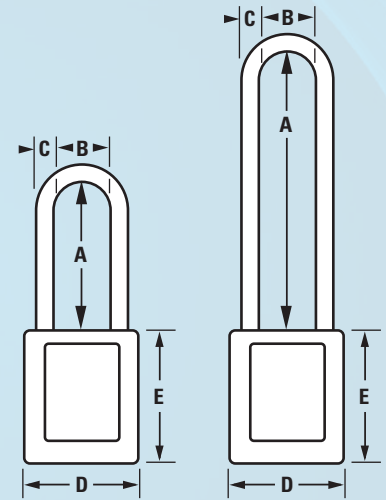

Patentado

Disponible en 9 colores. Rojo, amarillo, verde, azul, negro, turquesa, púrpura, naranja y blanco.

Arco de 4,76 mm (3/16") que se adapta a varias fuentes de energía. Disponible en altura estándar de 38 mm (1-1/2") y más elevada de 76 mm (3").

Perfil de llave específico que impide copias indebidas.

Candados de bloqueo de energía S31 y S33

Referencia del modelo		Altura vertical (A)	Altura horizontal (B)	Diámetro del arco (C)	Anchura del cuerpo (D)	Altura del cuerpo (E)
Con retención de llave	Sin retención de llave					
S31	S33	1-1/2" (38mm)	5/8" (15mm)	3/16" (4,76mm)	1-3/8" (35mm)	1-7/8" (48mm)
S31LT	S33LT	3" (76mm)				

Dispositivos de bloqueo para diámetros más pequeños

S806 y S806CBL Cable de bloqueo ajustable

- Cable de 4 mm x 1,8 m (5/32" x 6 pies) de longitud
- Fabricado bajo pedido, el S806CBL incluye un cable de 0,6 a 15,20 metros (2 a 50 pies)
- Patentado

S430 Aldaba de bloqueo

- Arco de acero cromado de 4 mm (5/32") de diámetro válido para más necesidades de bloqueo
- Acepta hasta 2 candados con diámetros de arco de hasta 8 mm (5/16")
- Patente en trámite