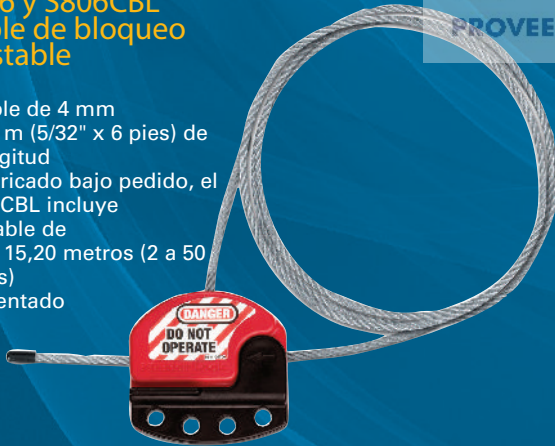

S31 y S33 Candados de bloqueo de energía

Arco de acero inoxidable 316 de calidad marítima que ofrece una excelente resistencia a la corrosión.

Incluye etiquetas en inglés, español y francés. También las hay disponibles en chino, ruso, portugués, japonés, alemán, italiano, flamenco, checo y polaco.

Perfil de llave específico que impide copias indebidas.

Candados de bloqueo de energía S31 y S33

Referencia del modelo		Altura vertical (A)	Altura horizontal (B)	Diámetro del arco (C)	Anchura del cuerpo (D)	Altura del cuerpo (E)
Con retención de llave	Sin retención de llave					
S31	S33	1-1/2" (38mm)	5/8" (15mm)	3/16" (4,76mm)	1-3/8" (35mm)	1-7/8" (48mm)
S31LT	S33LT	3" (76mm)				

Dispositivos de bloqueo para diámetros más pequeños

S806 y S806CBL Cable de bloqueo ajustable

- Cable de 4 mm x 1,8 m (5/32" x 6 pies) de longitud
- Fabricado bajo pedido, el S806CBL incluye un cable de 0,6 a 15,20 metros (2 a 50 pies)
- Patentado

S431 Aldaba de bloqueo de acero inoxidable

- Acero inoxidable 316 de calidad marítima que ofrece una excelente resistencia a la corrosión en entornos extremos
- Arco de 4 mm (5/32") de diámetro válido para más necesidades de bloqueo
- Acepta hasta 8 candados con arcos de hasta 5/16" (8 mm)
- Patente en trámite