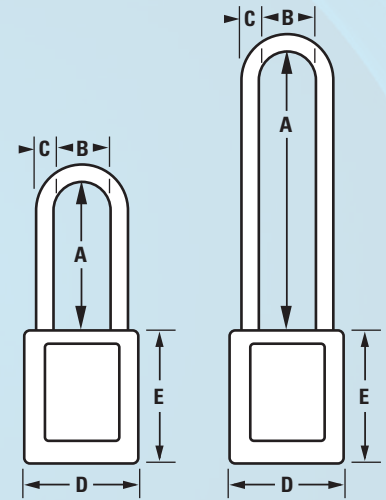

Patentado

Disponible en 9 colores. Rojo, amarillo, verde, azul, negro, turquesa, púrpura, naranja y blanco.

S31

S33LT

Arco de 4,76 mm (3/16") que se adapta a varias fuentes de energía. Disponible en altura estándar de 38 mm (1-1/2") y más elevada de 76 mm (3").

Perfil de llave específico que impide copias indebidas.

Candados de bloqueo de energía S31 y S33

Referencia del modelo		Altura vertical (A)	Altura horizontal (B)	Diámetro del arco (C)	Anchura del cuerpo (D)	Altura del cuerpo (E)
Con retención de llave	Sin retención de llave					
S31	S33	1-1/2" (38mm)	5/8" (15mm)	3/16" (4,76mm)	1-3/8" (35mm)	1-7/8" (48mm)
S31LT	S33LT	3" (76mm)				

Dispositivos de bloqueo para diámetros más pequeños

S806 y S806CBL Cable de bloqueo ajustable

- Cable de 4 mm x 1,8 m (5/32" x 6 pies) de longitud
- Fabricado bajo pedido, el S806CBL incluye un cable de 0,6 a 15,20 metros (2 a 50 pies)
- Patentado

S430 Aldaba de bloqueo

- Arco de acero cromado de 4 mm (5/32") de diámetro válido para más necesidades de bloqueo
- Acepta hasta 2 candados con diámetros de arco de hasta 8 mm (5/16")
- Patente en trámite