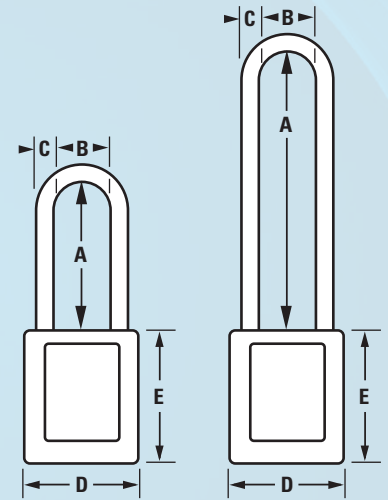

Patentado

Disponible en 9 colores. Rojo, amarillo, verde, azul, negro, turquesa, púrpura, naranja y blanco.

S31

S33LT

Arco de 4,76 mm (3/16") que se adapta a varias fuentes de energía. Disponible en altura estándar de 38 mm (1-1/2") y más elevada de 76 mm (3").

Perfil de llave específico que impide copias indebidas.

Candados de bloqueo de energía S31 y S33

Referencia del modelo		Altura vertical (A)	Altura horizontal (B)	Diámetro del arco (C)	Anchura del cuerpo (D)	Altura del cuerpo (E)
Con retención de llave	Sin retención de llave					
S31	S33	1-1/2" (38mm)	5/8" (15mm)	3/16" (4,76mm)	1-3/8" (35mm)	1-7/8" (48mm)
S31LT	S33LT	3" (76mm)				

Dispositivos de bloqueo para diámetros más pequeños

S806 y S806CBL Cable de bloqueo ajustable

- Cable de 4 mm x 1,8 m (5/32" x 6 pies) de longitud
- Fabricado bajo pedido, el S806CBL incluye un cable de 0,6 a 15,20 metros (2 a 50 pies)
- Patentado

S430 Aldaba de bloqueo

- Arco de acero cromado de 4 mm (5/32") de diámetro válido para más necesidades de bloqueo
- Acepta hasta 2 candados con diámetros de arco de hasta 8 mm (5/16")
- Patente en trámite