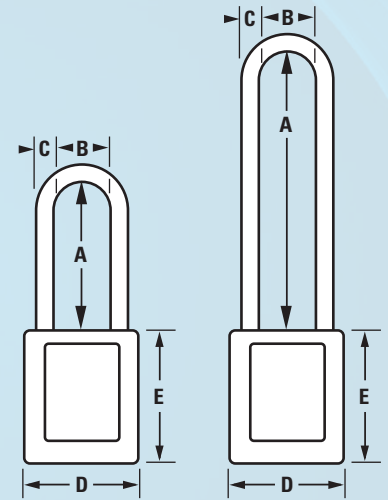

Patentado

Disponible en 9 colores. Rojo, amarillo, verde, azul, negro, turquesa, púrpura, naranja y blanco.

Arco de 4,76 mm (3/16") que se adapta a varias fuentes de energía. Disponible en altura estándar de 38 mm (1-1/2") y más elevada de 76 mm (3").

Perfil de llave específico que impide copias indebidas.

Candados de bloqueo de energía S31 y S33

Referencia del modelo		Altura vertical (A)	Altura horizontal (B)	Diámetro del arco (C)	Anchura del cuerpo (D)	Altura del cuerpo (E)
Con retención de llave	Sin retención de llave					
S31	S33	1-1/2" (38mm)	5/8" (15mm)	3/16" (4,76mm)	1-3/8" (35mm)	1-7/8" (48mm)
S31LT	S33LT	3" (76mm)				

Dispositivos de bloqueo para diámetros más pequeños

S806 y S806CBL Cable de bloqueo ajustable

- Cable de 4 mm x 1,8 m (5/32" x 6 pies) de longitud
- Fabricado bajo pedido, el S806CBL incluye un cable de 0,6 a 15,20 metros (2 a 50 pies)
- Patentado

S430 Aldaba de bloqueo

- Arco de acero cromado de 4 mm (5/32") de diámetro válido para más necesidades de bloqueo
- Acepta hasta 2 candados con diámetros de arco de hasta 8 mm (5/16")
- Patente en trámite