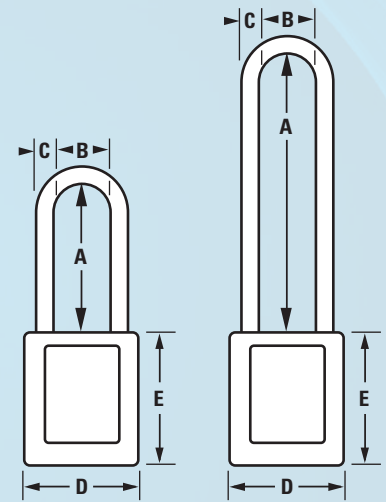

Patentado

Disponible en 9 colores. Rojo, amarillo, verde, azul, negro, turquesa, púrpura, naranja y blanco.

S31

S33LT

Arco de 4,76 mm (3/16") que se adapta a varias fuentes de energía. Disponible en altura estándar de 38 mm (1-1/2") y más elevada de 76 mm (3").

Perfil de llave específico que impide copias indebidas.

Candados de bloqueo de energía S31 y S33

Referencia del modelo		Altura vertical (A)	Altura horizontal (B)	Diámetro del arco (C)	Anchura del cuerpo (D)	Altura del cuerpo (E)
Con retención de llave	Sin retención de llave					
S31	S33	1-1/2" (38mm)	5/8" (15mm)	3/16" (4,76mm)	1-3/8" (35mm)	1-7/8" (48mm)
S31LT	S33LT	3" (76mm)				

Dispositivos de bloqueo para diámetros más pequeños

S806 y S806CBL Cable de bloqueo ajustable

- Cable de 4 mm x 1,8 m (5/32" x 6 pies) de longitud
- Fabricado bajo pedido, el S806CBL incluye un cable de 0,6 a 15,20 metros (2 a 50 pies)
- Patentado

S430 Aldaba de bloqueo

- Arco de acero cromado de 4 mm (5/32") de diámetro válido para más necesidades de bloqueo
- Acepta hasta 2 candados con diámetros de arco de hasta 8 mm (5/16")
- Patente en trámite