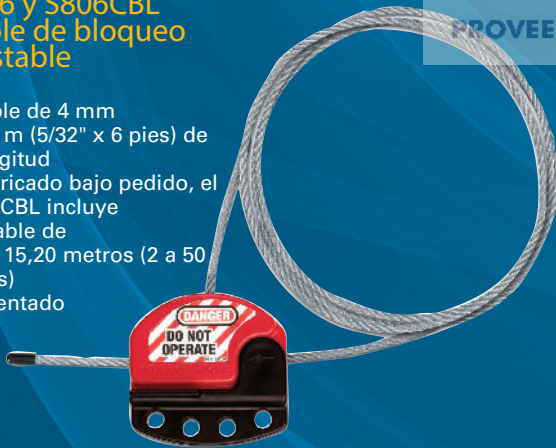

S31 y S33 Candados de bloqueo de energía

Arco de acero inoxidable 316 de calidad marítima que ofrece una excelente resistencia a la corrosión.

Incluye etiquetas en inglés, español y francés. También las hay disponibles en chino, ruso, portugués, japonés, alemán, italiano, flamenco, checo y polaco.

Perfil de llave específico que impide copias indebidas.

Candados de bloqueo de energía S31 y S33

Referencia del modelo		Altura vertical (A)	Altura horizontal (B)	Diámetro del arco (C)	Anchura del cuerpo (D)	Altura del cuerpo (E)
Con retención de llave	Sin retención de llave					
S31	S33	1-1/2" (38mm)	5/8" (15mm)	3/16" (4,76mm)	1-3/8" (35mm)	1-7/8" (48mm)
S31LT	S33LT	3" (76mm)				

Dispositivos de bloqueo para diámetros más pequeños

S806 y S806CBL Cable de bloqueo ajustable

- Cable de 4 mm x 1,8 m (5/32" x 6 pies) de longitud
- Fabricado bajo pedido, el S806CBL incluye un cable de 0,6 a 15,20 metros (2 a 50 pies)
- Patentado

S431 Aldaba de bloqueo de acero inoxidable

- Acero inoxidable 316 de calidad marítima que ofrece una excelente resistencia a la corrosión en entornos extremos
- Arco de 4 mm (5/32") de diámetro válido para más necesidades de bloqueo
- Acepta hasta 8 candados con arcos de hasta 5/16" (8 mm)
- Patente en trámite