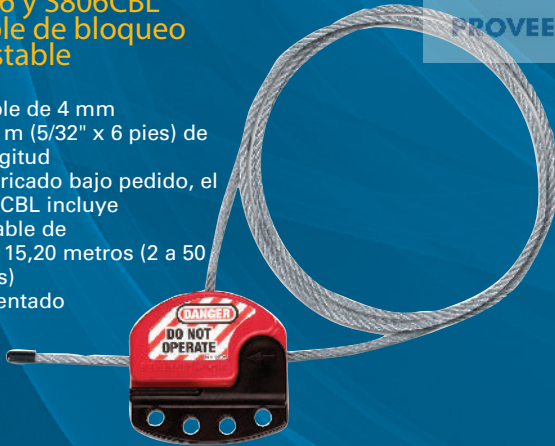

S31 y S33 Candados de bloqueo de energía

Arco de acero inoxidable 316 de calidad marítima que ofrece una excelente resistencia a la corrosión.

Incluye etiquetas en inglés, español y francés. También las hay disponibles en chino, ruso, portugués, japonés, alemán, italiano, flamenco, checo y polaco.

Patentado

Disponible en 9 colores. Rojo, amarillo, verde, azul, negro, turquesa, púrpura, naranja y blanco.

Arco de 4,76 mm (3/16") que se adapta a varias fuentes de energía. Disponible en altura estándar de 38 mm (1-1/2") y más elevada de 76 mm (3").

Perfil de llave específico que impide copias indebidas.

Candados de bloqueo de energía S31 y S33

Referencia del modelo		Altura vertical (A)	Altura horizontal (B)	Diámetro del arco (C)	Anchura del cuerpo (D)	Altura del cuerpo (E)
Con retención de llave	Sin retención de llave					
S31	S33	1-1/2" (38mm)	5/8" (15mm)	3/16" (4,76mm)	1-3/8" (35mm)	1-7/8" (48mm)
S31LT	S33LT	3" (76mm)				

Dispositivos de bloqueo para diámetros más pequeños

S806 y S806CBL Cable de bloqueo ajustable

- Cable de 4 mm x 1,8 m (5/32" x 6 pies) de longitud
- Fabricado bajo pedido, el S806CBL incluye un cable de 0,6 a 15,20 metros (2 a 50 pies)
- Patentado