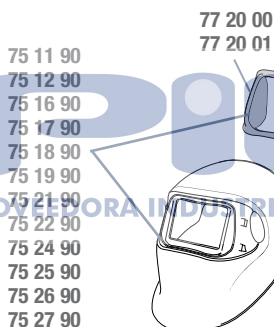

3M™ Speedglas™ Refacciones y Accesorios Serie 100

75 25 20

Ref.	Descripción	Ref.	Descripción	Ref.	Descripción
75 11 01	Speedglas 100 negro con filtro pasivo tono 11	75 17 20	Pantalla Speedglas 100 ACES HIGH con filtro tonos 3/ 8 a 12	75 24 20	Pantalla Speedglas 100 RAZOR DRAGON con filtro tonos 3/8 a 12
75 11 10	Speedglas 100 pantalla con ADF 100s-10 tono fijo 10	75 18 20	Pantalla Speedglas 100 STEEL ROSE con filtro tonos 3/ 8 a 12	75 25 20	Pantalla Speedglas 100 ICE HOT con filtro tonos 3/8 a 12
75 11 11	Speedglas 100 pantalla con ADF 100s-11 tono fijo 11	75 19 20	Pantalla Speedglas 100 SKULL JEWELS con filtro tonos 3/ 8 a 12	75 26 20	Pantalla Speedglas 100 RAGING SKULL con filtro tonos 3/8 a 12
75 11 20	Speedglas 100 pantalla con ADF 100V tono variable 8-12	75 20 20	Pantalla Speedglas 100 WILD 'n' ROSE con filtro tonos 3/ 8 a 12	75 27 20	Pantalla Speedglas 100 FUTURE COMBATANT con filtro 100V
75 12 20	Speedglas 100 BLAZE con filtro variable tonos 3/ 8 a 12	75 21 20	Pantalla Speedglas 100 STEEL EYES con filtro tonos 3/ 8 a 12		
75 16 20	Speedglas 100 TROJAN WARRIOR con filtro variable tonos 3/ 8 a 12	75 22 20	Pantalla Speedglas 100 XTERMINATOR con filtro tonos 3/8 a 12		