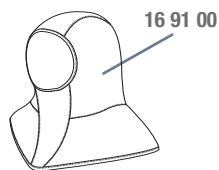

75 11 00

Accesorios y Recambios

Ref.	Descripción	Ref.	Descripción	Ref.	Descripción
16 40 05	Protector de piel para cuello y orejas, 3 piezas	73 10 00	Soporte de baterías válido para pantallas Speedglas SL y Speedglas 100	75 21 90	Pantalla Speedglas 100 STEEL EYES sin filtro ni arnés
16 40 09	Protector de cabeza Teca-Weld	75 00 10	Speedglas 100s-10 filtro adf tono 10	75 22 90	Pantalla Speedglas 100 XTERMINATOR sin filtro ni arnés
16 75 20	Banda anti-sudor de tejido (2/bolsa)	75 05 11	Kit pasivo Speedglas 100: filtro de soldadura pasivo (110x90) mm tono 11, cubrefiltro int., cubrefiltro ext. y marco del cierre	75 24 90	Pantalla Speedglas 100 RAZOR DRAGON sin filtro ni arnés
16 76 00	Banda anti-sudor de tejido (paq. de 20)	75 00 20	Speedglas 100V filtro ADF tono variable 8-12	75 25 90	Pantalla Speedglas 100 ICE HOT sin filtro ni arnés
16 80 00	Banda anti-sudor de piel	75 05 11	Kit pasivo Speedglas 100: filtro de soldadura pasivo (110x90) mm tono 11, cubrefiltro interior, cubrefiltro exterior y marco del cierre (no se muestra).	75 26 90	Pantalla Speedglas 100 RAGING SKULL sin filtro ni arnés
16 80 10	Banda anti-sudor de algodón, cierre velcro (2/bolsa)	75 11 00	Speedglas 100 Pantalla con arnés sin ADF	75 27 90	Pantalla Speedglas 100 FUTURE COMBATANT sin filtro ni arnés
16 90 01	Protector de pecho Teca-Weld	75 11 90	Speedglas 100 Pantalla sin arnés sin ADF	77 20 00	SPEEDGLAS 100 FRONTAL PLATEADO
16 91 00	Capucha cuello-cabeza Teca-Weld	75 12 90	Speedglas 100 BLAZE sin filtro ni arnés	77 20 01	Frontal negro para Pantalla Speedglas 100
17 10 17	Soporte para lente de aumento Speedglas 100	75 16 90	Speedglas 100 TROJAN WARRIOR sin filtro ni arnés	77 60 00	Speedglas 100 cubrefiltro exterior estandar (10/bolsa)
17 10 20	Lente de aumento 1,0	75 17 90	Speedglas 100 ACES HIGH sin filtro ni arnés	77 70 00	Speedglas 100 cubrefiltro exterior antirrayadura (10/bolsa)
17 10 21	Lente de aumento 1,5	75 18 90	Speedglas 100 STEEL ROSE sin filtro ni arnés	77 70 70	Speedglas 100 cubrefiltro exterior resistente al calor (10/bolsa)
17 10 22	Lente de aumento 2,0	75 19 90	Speedglas 100 SKULL JEWELS sin filtro ni arnés		
17 10 23	Lente de aumento 2,5	75 20 90	Speedglas 100 WILD 'n' ROSE sin filtro ni arnés		
17 10 24	Lente de aumento 3,0				
42 20 00	Pilas de recambio de pantallas Speedglas (2/bolsa)				
42 80 00	Cubrefiltro interior filtros 9002 (42x91) mm (pack 5)				
42 80 20	Cubrefiltro interior tono 1 para ADF 9002D/9002V (5/bolsa)				
42 80 40	Cubrefiltro interior tono 2 para ADF 9002D/9002V (5/bolsa)				
70 50 10	Speedglas SL arnés con piezas de montaje				
70 60 00	Speedglas SL piezas de montaje para arnés				