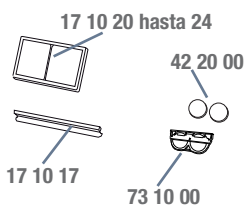

3M™ Speedglas™ Refacciones y Accesorios Serie 100

75 25 20

Ref.	Descripción	Ref.	Descripción	Ref.	Descripción
75 11 01	Speedglas 100 negro con filtro pasivo tono 11	75 17 20	Pantalla Speedglas 100 ACES HIGH con filtro tonos 3/ 8 a 12	75 24 20	Pantalla Speedglas 100 RAZOR DRAGON con filtro tonos 3/8 a 12
75 11 10	Speedglas 100 pantalla con ADF 100s-10 tono fijo 10	75 18 20	Pantalla Speedglas 100 STEEL ROSE con filtro tonos 3/ 8 a 12	75 25 20	Pantalla Speedglas 100 ICE HOT con filtro tonos 3/8 a 12
75 11 11	Speedglas 100 pantalla con ADF 100s-11 tono fijo 11	75 19 20	Pantalla Speedglas 100 SKULL JEWELS con filtro tonos 3/ 8 a 12	75 26 20	Pantalla Speedglas 100 RAGING SKULL con filtro tonos 3/8 a 12
75 11 20	Speedglas 100 pantalla con ADF 100V tono variable 8-12	75 20 20	Pantalla Speedglas 100 WILD 'n' ROSE con filtro tonos 3/ 8 a 12	75 27 20	Pantalla Speedglas 100 FUTURE COMBATANT con filtro 100V
75 12 20	Speedglas 100 BLAZE con filtro variable tonos 3/ 8 a 12	75 21 20	Pantalla Speedglas 100 STEEL EYES con filtro tonos 3/ 8 a 12		
75 16 20	Speedglas 100 TROJAN WARRIOR con filtro variable tonos 3/ 8 a 12	75 22 20	Pantalla Speedglas 100 XTERMINATOR con filtro tonos 3/8 a 12		