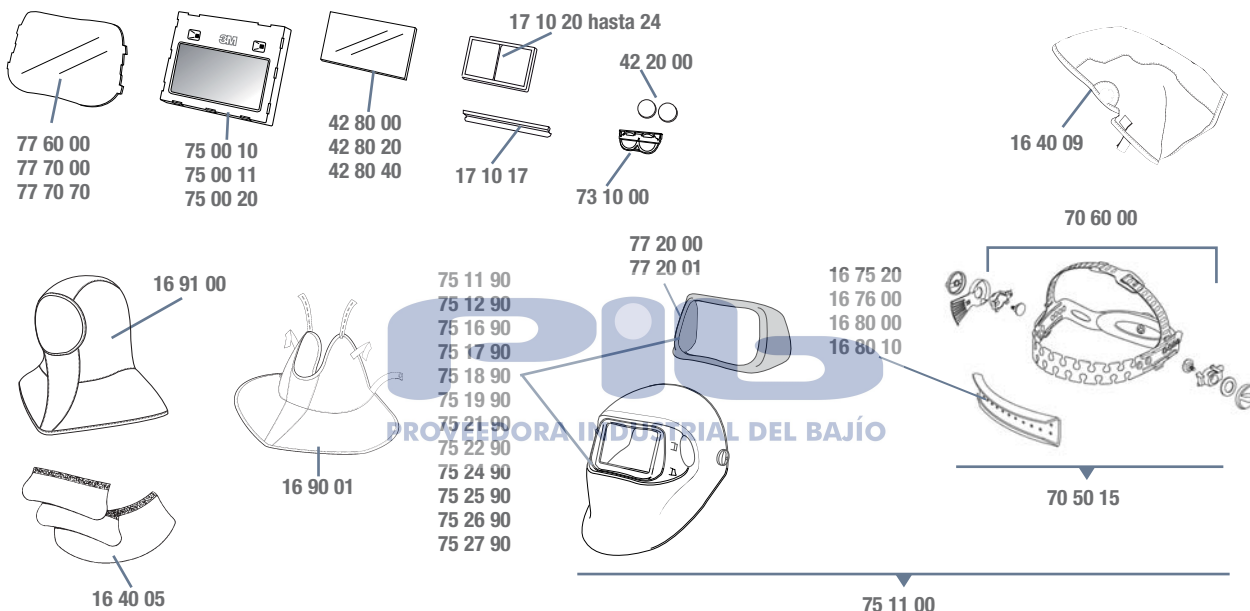

# 3M™ Speedglas™ Refacciones y Accesorios Serie 100

75 25 20

Ref.	Descripción	Ref.	Descripción	Ref.	Descripción
75 11 01	Speedglas 100 negro con filtro pasivo tono 11	75 17 20	Pantalla Speedglas 100 ACES HIGH con filtro tonos 3/ 8 a 12	75 24 20	Pantalla Speedglas 100 RAZOR DRAGON con filtro tonos 3/8 a 12
75 11 10	Speedglas 100 pantalla con ADF 100s-10 tono fijo 10	75 18 20	Pantalla Speedglas 100 STEEL ROSE con filtro tonos 3/ 8 a 12	75 25 20	Pantalla Speedglas 100 ICE HOT con filtro tonos 3/8 a 12
75 11 11	Speedglas 100 pantalla con ADF 100s-11 tono fijo 11	75 19 20	Pantalla Speedglas 100 SKULL JEWELS con filtro tonos 3/ 8 a 12	75 26 20	Pantalla Speedglas 100 RAGING SKULL con filtro tonos 3/8 a 12
75 11 20	Speedglas 100 pantalla con ADF 100V tono variable 8-12	75 20 20	Pantalla Speedglas 100 WILD 'n' ROSE con filtro tonos 3/ 8 a 12	75 27 20	Pantalla Speedglas 100 FUTURE COMBATANT con filtro 100V
75 12 20	Speedglas 100 BLAZE con filtro variable tonos 3/ 8 a 12	75 21 20	Pantalla Speedglas 100 STEEL EYES con filtro tonos 3/ 8 a 12		
75 16 20	Speedglas 100 TROJAN WARRIOR con filtro variable tonos 3/ 8 a 12	75 22 20	Pantalla Speedglas 100 XTERMINATOR con filtro tonos 3/8 a 12		