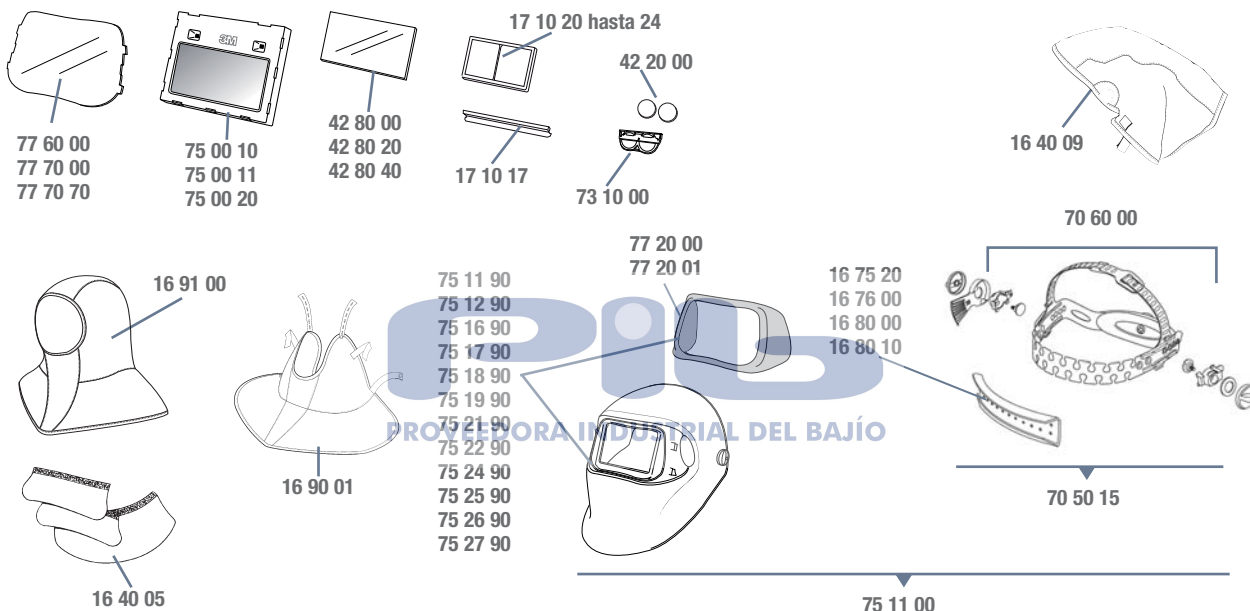

3M™ Speedglas™ Refacciones y Accesorios Serie 100

75 25 20

Ref.	Descripción	Ref.	Descripción	Ref.	Descripción
75 11 01	Speedglas 100 negro con filtro pasivo tono 11	75 17 20	Pantalla Speedglas 100 ACES HIGH con filtro tonos 3/ 8 a 12	75 24 20	Pantalla Speedglas 100 RAZOR DRAGON con filtro tonos 3/8 a 12
75 11 10	Speedglas 100 pantalla con ADF 100s-10 tono fijo 10	75 18 20	Pantalla Speedglas 100 STEEL ROSE con filtro tonos 3/ 8 a 12	75 25 20	Pantalla Speedglas 100 ICE HOT con filtro tonos 3/8 a 12
75 11 11	Speedglas 100 pantalla con ADF 100s-11 tono fijo 11	75 19 20	Pantalla Speedglas 100 SKULL JEWELS con filtro tonos 3/ 8 a 12	75 26 20	Pantalla Speedglas 100 RAGING SKULL con filtro tonos 3/8 a 12
75 11 20	Speedglas 100 pantalla con ADF 100V tono variable 8-12	75 20 20	Pantalla Speedglas 100 WILD 'n' ROSE con filtro tonos 3/ 8 a 12	75 27 20	Pantalla Speedglas 100 FUTURE COMBATANT con filtro 100V
75 12 20	Speedglas 100 BLAZE con filtro variable tonos 3/ 8 a 12	75 21 20	Pantalla Speedglas 100 STEEL EYES con filtro tonos 3/ 8 a 12		
75 16 20	Speedglas 100 TROJAN WARRIOR con filtro variable tonos 3/ 8 a 12	75 22 20	Pantalla Speedglas 100 XTERMINATOR con filtro tonos 3/8 a 12		