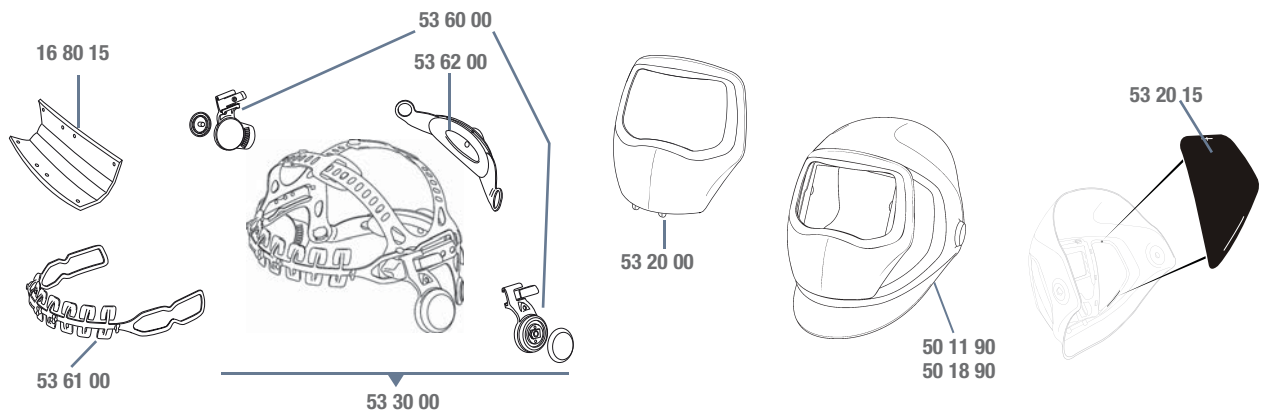

Canales de ventilación:

de forma fácil y sencilla dirigen el aire exhalado fuera de la pantalla y reducen la posibilidad de empañamiento del filtro de soldadura.

Pantalla de Soldadura 3M™ Speedglas™ 9100

Ref.	Descripción	Ref.	Descripción	Ref.	Descripción
50 11 05	Pantalla de soldadura Speedglas 9100 sin Ventanas Laterales, con filtro 9100V.	50 11 25	Pantalla de soldadura Speedglas 9100 sin Ventanas Laterales, con filtro 9100XX.	50 18 15	Pantalla de soldadura Speedglas 9100 con Ventanas Laterales y filtro 9100X.
50 11 15	Pantalla de soldadura Speedglas 9100 sin Ventanas Laterales, con filtro 9100X.	50 18 05	Pantalla de soldadura Speedglas 9100 con Ventanas Laterales y filtro 9100V.	50 18 25	Pantalla de soldadura Speedglas 9100 con Ventanas Laterales y filtro 9100XX.