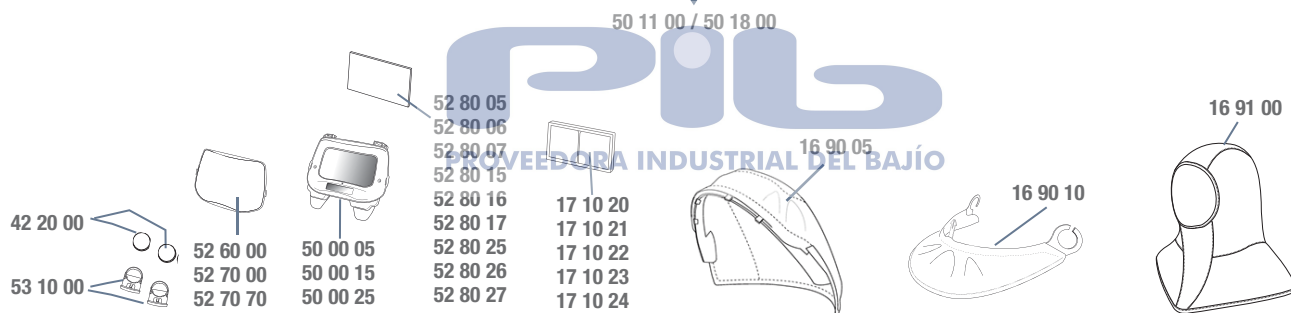

Canales de ventilación:

de forma fácil y sencilla dirigen el aire exhalado fuera de la pantalla y reducen la posibilidad de empañamiento del filtro de soldadura.

Pantalla de Soldadura 3M™ Speedglas™ 9100

Ref.	Descripción	Ref.	Descripción	Ref.	Descripción
50 11 05	Pantalla de soldadura Speedglas 9100 sin Ventanas Laterales, con filtro 9100V.	50 11 25	Pantalla de soldadura Speedglas 9100 sin Ventanas Laterales, con filtro 9100XX.	50 18 15	Pantalla de soldadura Speedglas 9100 con Ventanas Laterales y filtro 9100X.
50 11 15	Pantalla de soldadura Speedglas 9100 sin Ventanas Laterales, con filtro 9100X.	50 18 05	Pantalla de soldadura Speedglas 9100 con Ventanas Laterales y filtro 9100V.	50 18 25	Pantalla de soldadura Speedglas 9100 con Ventanas Laterales y filtro 9100XX.