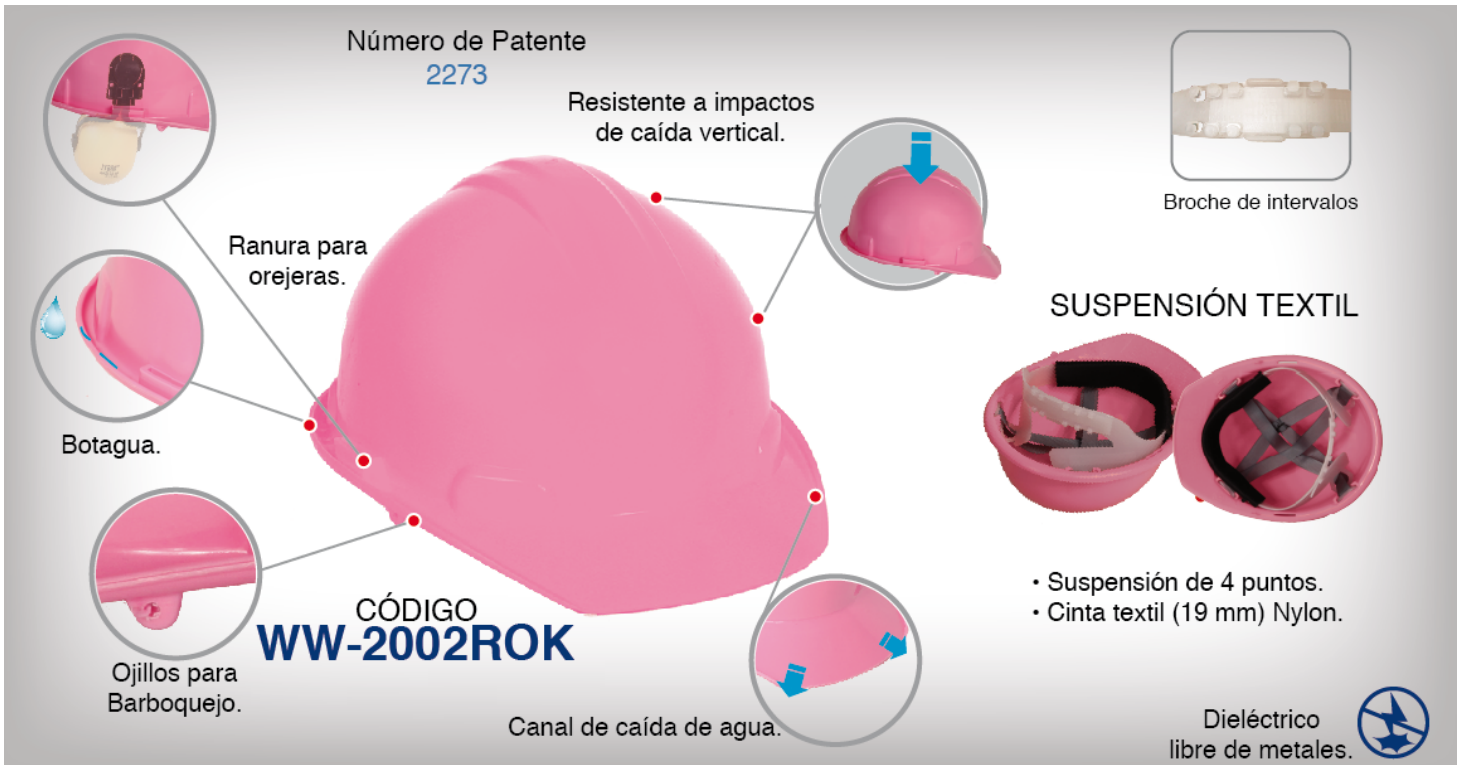

CASCO ROSA TIPO CACHUCHA DIELÉCTRICO CON SUSPENSIÓN TEXTIL

CÓDIGO

WW-2002ROK

FUNCIÓN

Proteger la cabeza y cervicales del trabajador de peligros y golpes. Reduce el riesgo de traumatismos craneoencefálicos graves y lesiones en el cuello.

CARACTERÍSTICAS

- Casco de seguridad clase "E" con suspensión textil resistente a más de 20,000 Volts.
- Composición de 98% Polietileno, 1.5% Pigmento con base de polietileno y 0.5% Aditivo Mineral.
- Suspensión textil de 4 puntos, con cojinete de foam que absorbe la sudoración.
- Cinta textil (19 mm) de Nylon.
- Broche de intervalos.
- Color: Rosa.

VENTAJAS

- Nuevo diseño en la nuquera para evitar el desprendimiento del casco.
- Permite la ventilación interna y se adapta a la cabeza de manera natural.
- Canal de desagüe para que la caída del agua sea por la parte frontal del casco.
- Reforzado en el área frontal, parietal y occipital.
- Dubetina lavable.
- Diseñado para ajuste en cráneos pequeños y grandes.
- Certificado bajo las normas:
 - NMX-S-055-SCFI-2009.
 - NRF-012-CFE-2010.
 - NRF-058-PEMEX-2012.
 - NOM-115-STPS-2009.
 - ANSI/ISEA Z89.1-2009.